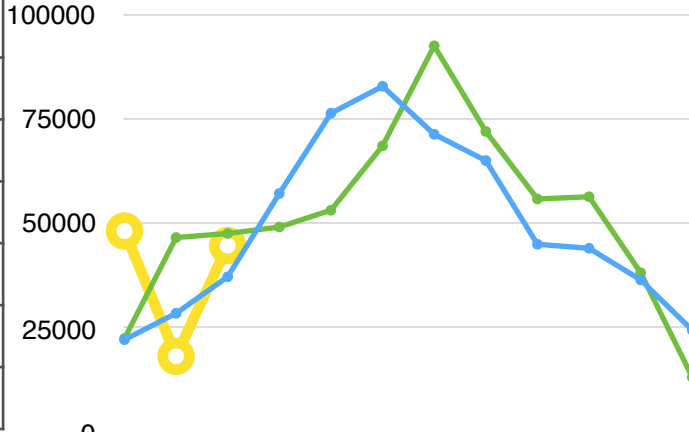

Distribution mensuelle des températures