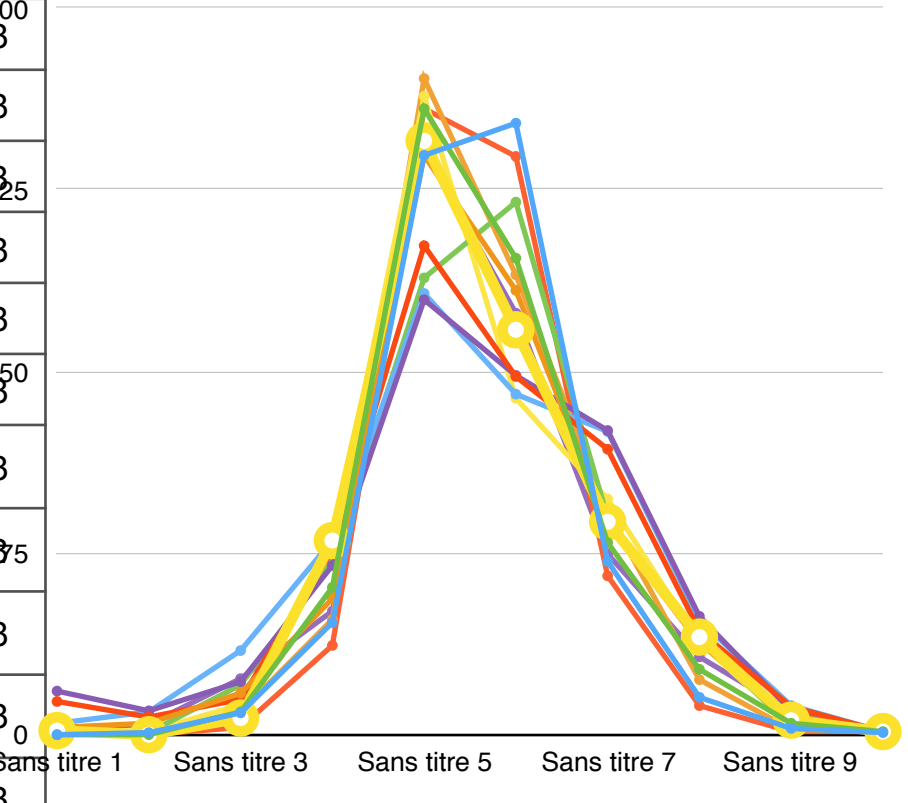

Distribution mensuelle des températures

2016	-15	-10	-5	0	5	10	15	20	25	30	35
Janvier	0	0	0	37	406	685	359	1	0	0	0
février	0	0	0	47	329	728	317	64	3	0	0
mars	0	0	0	18	304	638	416	101	3	0	0
avril	0	0	0	0	32	339	593	457	67	0	0
mai	0	0	0	0	10	143	501	489	299	45	0
juin	0	0	0	0	0	0	166	525	424	285	5
juillet	0	0	0	0	0	0	64	320	509	404	2
août	0	0	0	0	0	0	23	386	409	400	0
septembre	0	0	0	0	0	0	248	476	504	237	1
octobre	0	0	0	0	22	299	609	490	70	0	1
novembre	0	0	0	0	247	482	576	134	0	0	1
décembre	0	0	0	212	504	469	268	18	0	0	1

2017	-15	-10	-5	0	5	10	15	20	25	30	35
Janvier	0	0	79	398	425	424	107	0	0	0	1
février	0	0	0	9	277	555	447	52	0	0	1
mars	0	0	0	14	199	552	391	249	29	0	1
avril	0	0	0	0	126	528	379	305	102	0	1
mai	0	0	0	0	19	183	450	401	228	176	1
juin	0	0	0	0	0	6	143	318	403	260	3
juillet	0	0	0	0	0	0	56	408	396	395	13
août	0	0	0	0	0	0	111	418	383	353	39
septembre	0	0	0	0	0	139	546	366	312	51	1
octobre	0	0	0	0	44	306	430	433	239	0	1
novembre	0	0	0	166	371	474	345	122	0	0	1
décembre	0	0	18	328	625	427	89	0	0	0	1

2018	-15	-10	-5	0	5	10	15	20	25	30	35
Janvier	0	0	0	34	300	656	460	32	0	0	1
février	0	0	6	345	537	413	31	0	0	0	1
mars	0	0	0	36	304	542	433	64	0	0	1
avril											
mai											
juin											
juillet											
août											
septembre											
octobre											
novembre											
décembre											

Nota : les distributions devraient être sous forme de bar-graph, mais sont présentées avec des courbes pour des raisons de lisibilité

-1,5 -1 -0,5 0 0,5 1 1,5 2 2,5

2	21	108	558	589	167	36	6	2	
0	22	142	603	459	185	63	11	700	3
0	16	187	572	390	205	94	14	3	
11	40	131	558	428	204	88	19	525	
17	34	178	471	345	275	100	27	3	
23	51	163	419	346	293	114	23	3	
22	81	187	425	328	292	110	28	350	3
2	48	167	440	513	209	93	8	3	
3	29	180	615	324	227	89	9	0,5	
2	22	111	632	443	214	53	5	3	
0	7	86	603	557	153	28	3	3,0	
10	54	119	563	406	174	75	22	3	