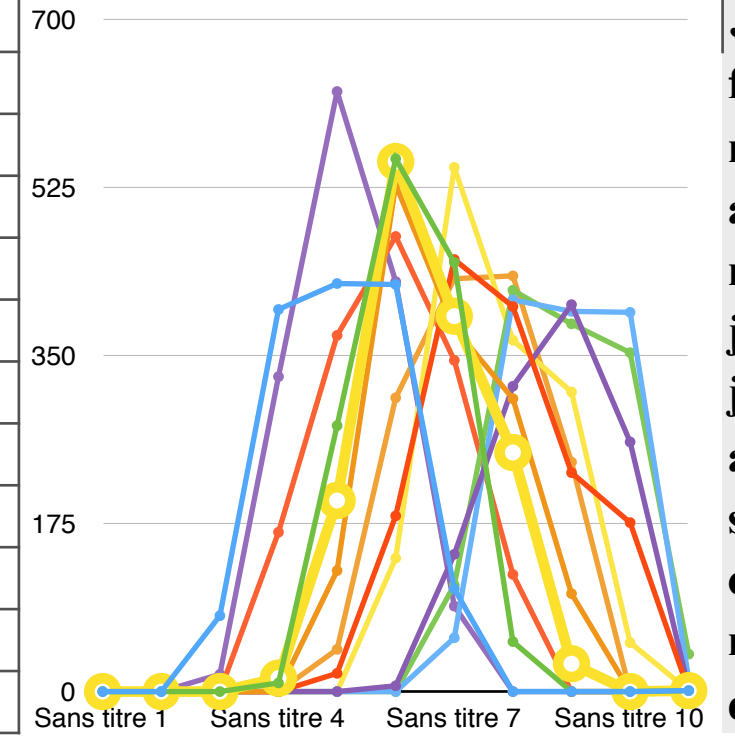

Cumul thermique

	Janv	Févr	Mars	Avril	Mai	Juin	Juillet	août	Sept	Oct.	Nov.	Déc.
2016	2595	2429	3104	4687	5939	7631	8764	8405	7215	4988	3589	1931
2017	943	3145	3646	4297	5923	7604	8753	8407	5635	5121	2493	1186
2018												
2019												
2020												
2021												
2022												

Cumul calorique (temp x vent en kJ)

	Janv	Févr	Mars	Avril	Mai	Juin	Juillet	août	Sept	Oct.	Nov.	Déc.
2016	22204	28517	37245	57144	76316	82761	71286	65000	45000	44050	36491	24472
2017	22477	46619	47582	49125	53148	68528	92418	71961	55828	56359	38217	13241
2018	48172	18244	44705									
2019												
2020												
2021												
2022												

Distribution mensuelle des températures

2016	-15	-10	-5	0	5	10	15	20	25	30	35
Janvier	0	0	0	37	406	685	359	1	0	0	0
février	0	0	0	47	329	728	317	64	3	0	0
mars	0	0	0	18	304	638	416	101	3	0	0
avril	0	0	0	0	32	339	593	457	67	0	0
mai	0	0	0	0	10	143	501	489	299	45	0
juin	0	0	0	0	0	0	166	525	424	285	5
juillet	0	0	0	0	0	0	64	320	509	404	2
août	0	0	0	0	0	0	23	386	409	400	0
septembre	0	0	0	0	0	0	248	476	504	237	1
octobre	0	0	0	0	22	299	609	490	70	0	1
novembre	0	0	0	0	247	482	576	134	0	0	1
décembre	0	0	0	212	504	469	268	18	0	0	1

2017	-15	-10	-5	0	5	10	15	20	25	30	35
Janvier	0	0	79	398	425	424	107	0	0	0	1
février	0	0	0	9	277	555	447	52	0	0	1
mars	0	0	0	14	199	552	391	249	29	0	1
avril	0	0	0	0	126	528	379	305	102	0	1
mai	0	0	0	0	19	183	450	401	228	176	1
juin	0	0	0	0	0	6	143	318	403	260	3
juillet	0	0	0	0	0	0	56	408	396	395	13
août	0	0	0	0	0	0	111	418	383	353	39
septembre	0	0	0	0	0	139	546	366	312	51	1
octobre	0	0	0	0	44	306	430	433	239	0	1
novembre	0	0	0	166	371	474	345	122	0	0	1
décembre	0	0	18	328	625	427	89	0	0	0	1