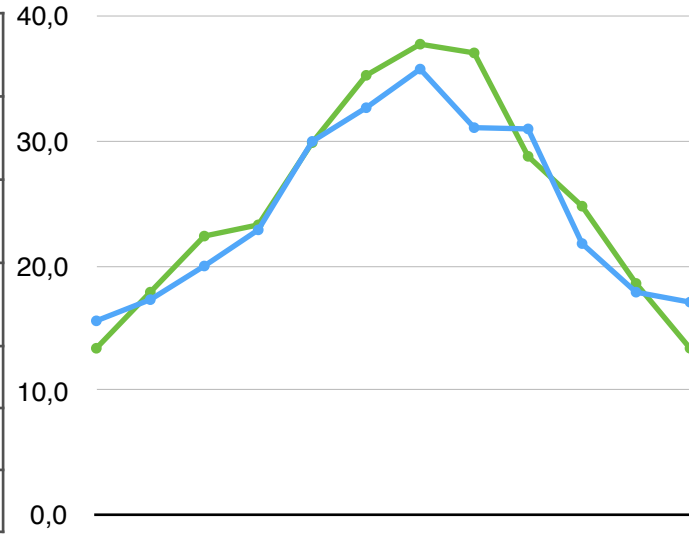

Températures semi-horaires de la Station Météo NetAtmo - Aix en Pce - 43°31'46.9"N 5°24'12.8"E - altitude 197m

°C moyen

	Janv	Févr	Mars	Avril	Mai	Juin	Juillet	août	Sept	Oct.	Nov.	Déc.
2016	7	6,55	8,36	12,62	15,99	21,05	23,58	22,55	19,43	13,43	9,35	5,21
2017	2,55	7,91	9,82	11,57	15,94	20,46	23,63	23,02	15,41	14,14	6,94	3,08
2018												
2019												
2020												
2021												
2022												

°C Max

	Janv	Févr	Mars	Avril	Mai	Juin	Juillet	août	Sept	Oct.	Nov.	Déc.
2016	15,6	17,3	20,0	22,9	30,0	32,7	35,8	31,1	31,0	21,8	17,9	17,1
2017	13,4	17,9	22,4	23,3	29,9	35,3	37,8	37,1	28,8	24,8	18,6	13,4
2018												
2019												
2020												
2021												
2022												

°C Min

	Janv	Févr	Mars	Avril	Mai	Juin	Juillet	août	Sept	Oct.	Nov.	Déc.
2016	-1,8	-1,9	-2,7	1,0	2,8	10,9	11,3	13,9	10,9	3,4	0,8	-4,9
2017	-9,4	-0,7	-1,8	1,2	3,1	8,9	11,5	11,9	5,0	1,8	-2,8	-6,4
2018												
2019												
2020												
2021												
2022												