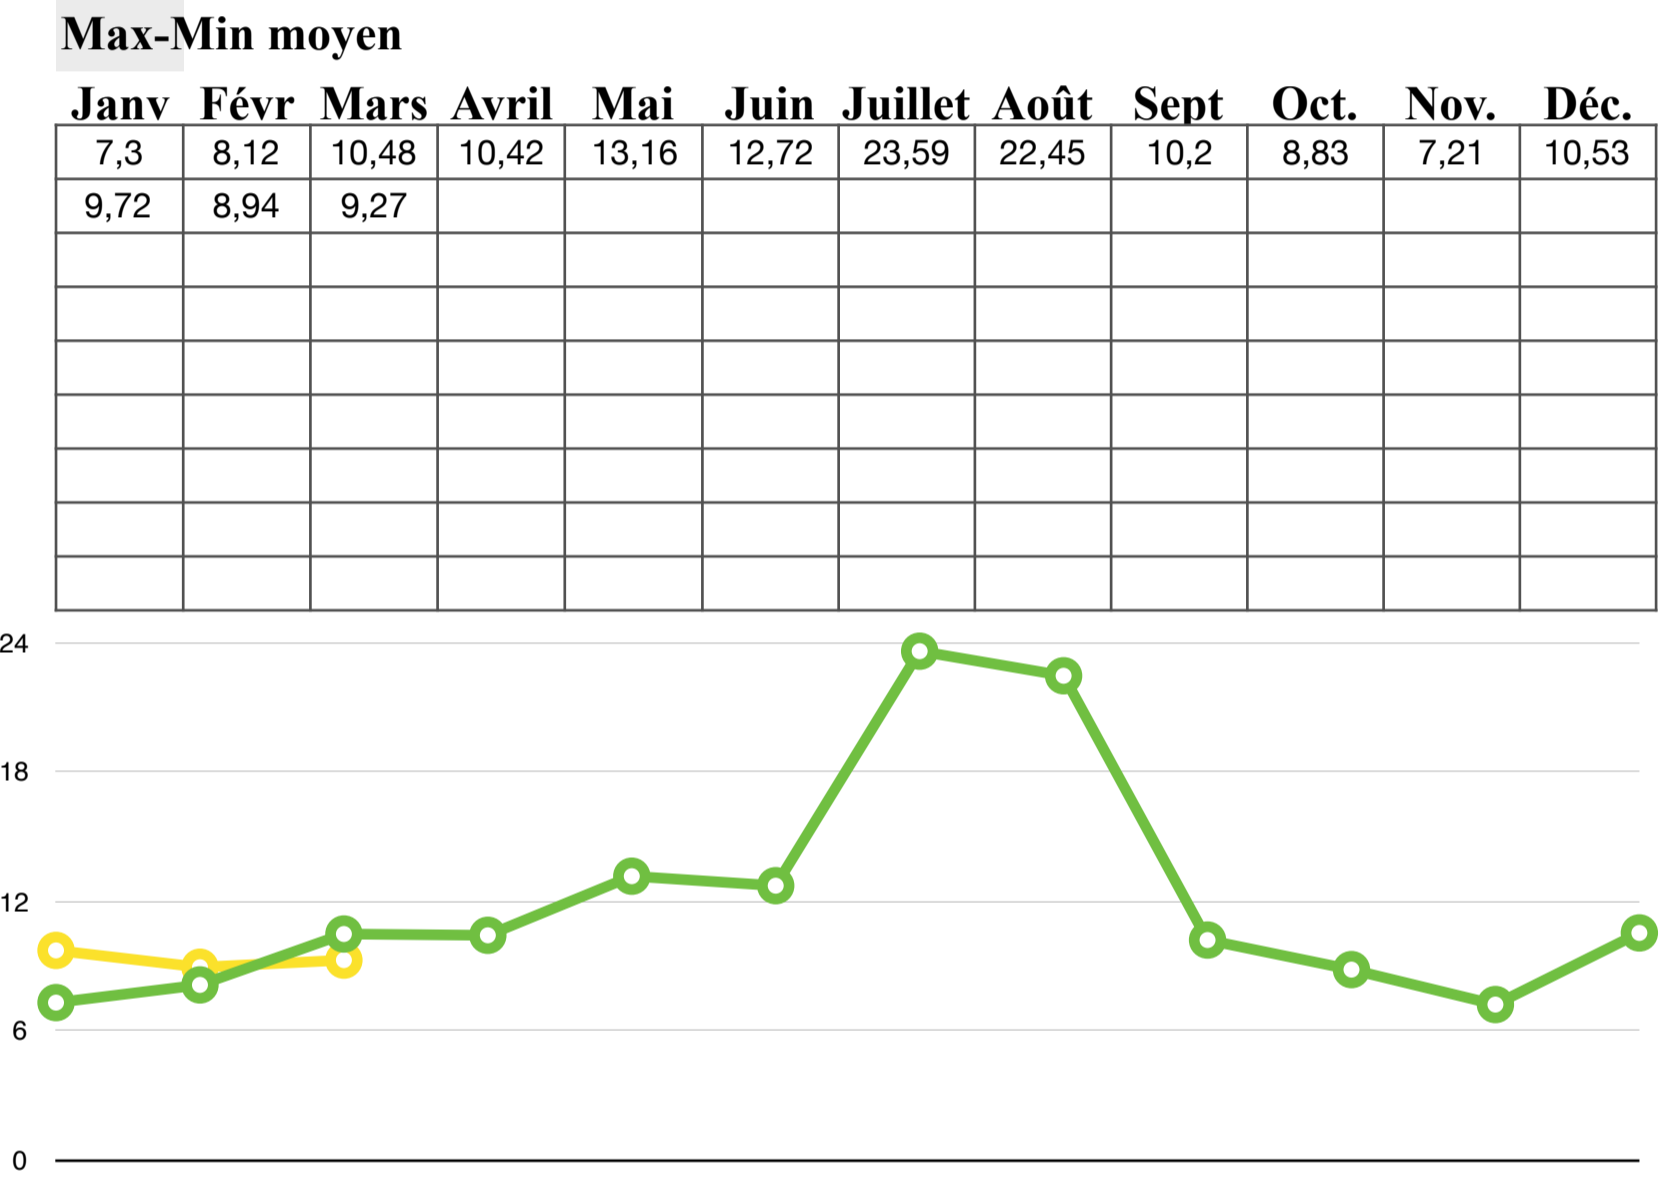

Températures semi-horaires de la Station Météo NetAtmo - Aix en Pce - 43°31'46.9"N 5°24'12.8"E - altitude 197m

	°C moyen												Max												Min											
	Janv	Févr	Mars	Avril	Mai	Juin	Juillet	Août	Sept	Oct.	Nov.	Déc.	Janv	Févr	Mars	Avril	Mai	Juin	Juillet	Août	Sept	Oct.	Nov.	Déc.	Janv	Févr	Mars	Avril	Mai	Juin	Juillet	Août	Sept	Oct.	Nov.	Déc.
2016	7	6,55	8,36	12,62	15,99	21,05	23,58	22,55	19,43	13,43	9,35	5,21	15,6	17,3	20	22,9	30	32,7	35,8	31,1	31	21,80	17,90	17,10	-1,8	-1,9	-2,7	1	2,8	10,9	11,3	13,9	10,9	3,40	0,8	-4,9
2017	2,55	7,91	9,82										13,40	17,9	22,4										-9,4	-0,70	-1,8									
2018																																				
2019																																				
2020																																				
2021																																				
2022																																				

Distribution mensuelle des températures

	-15	-10	-5	0	5	10	15	20	25	30	35
2016 Janvier	0	0	0	37	406	685	359	1	0	0	0
février	0	0	0	47	329	728	317	64	3	0	0
mars	0	0	0	18	304	638	416	101	3	0	0
avril	0	0	0	0	32	339	593	457	67	0	0
mai	0	0	0	0	10	143	501	489	299	45	0
juin	0	0	0	0	0	0	166	525	424	285	5
juillet	0	0	0	0	0	0	64	320	509	404	2
août	0	0	0	0	0	0	23	386	409	400	0
septemb	0	0	0	0	0	0	248	476	504	237	1
octobre	0	0	0	0	22	299	609	490	70	0	1
novemb	0	0	0	0	247	482	576	134	0	0	1
décembr	0	0	0	212	504	469	268	18	0	0	1

Distribution mensuelle des gradients

	-2	-1,5	-1	-0,5	0	0,5	1	1,5	2	2,5
2016 Janvier	0	2	21	108	558	589	167	36	6	2
février	0	0	22	142	603	459	185	63	11	3
mars	4	0	16	187	572	390	205	94	14	3
avril	7	11	40	131	558	428	204	88	19	3
mai	32	17	34	178	471	345	275	100	27	3
juin	42	23	51	163	419	346	293	114	23	3
juillet	11	22	81	187	425	328	292	110	28	3
août	3	2	48	167	440	513	209	93	8	3
septemb	4	3	29	180	615	324	227	89	9	3
octobre	3	2	22	111	632	443	214	53	5	3
novemb	1	0	7	86	603	557	153	28	3	3
décembr	6	10	54	119	563	406	174	75	22	3