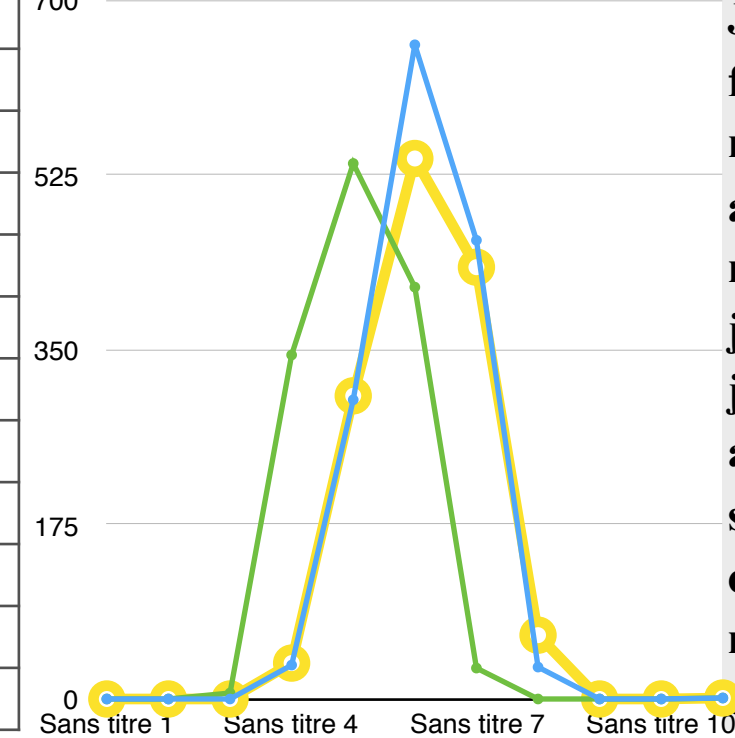

Cumul calorique (temp x vent en kJ)

	Janv	Févr	Mars	Avril	Mai	Juin	Juillet	août	Sept	Oct.	Nov.	Déc.
2016	22204	28517	37245	57144	76316	82761	71286	65000	45000	44050	36491	24472
2017	22477	46619	47582	49125	53148	68528	92418	71961	55828	56359	38217	13241
2018	48172	18244	44705									
2019												
2020												
2021												
2022												

Distribution mensuelle des températures

2016	-15	-10	-5	0	5	10	15	20	25	30	35
Janvier	0	0	0	37	406	685	359	1	0	0	0
février	0	0	0	47	329	728	317	64	3	0	0
mars	0	0	0	18	304	638	416	101	3	0	0
avril	0	0	0	0	32	339	593	457	67	0	0
mai	0	0	0	0	10	143	501	489	299	45	0
juin	0	0	0	0	0	0	166	525	424	285	5
juillet	0	0	0	0	0	0	64	320	509	404	2
août	0	0	0	0	0	0	23	386	409	400	0
septembre	0	0	0	0	0	0	248	476	504	237	1
octobre	0	0	0	0	22	299	609	490	70	0	1
novembre	0	0	0	0	247	482	576	134	0	0	1
décembre	0	0	0	212	504	469	268	18	0	0	1

2017	-15	-10	-5	0	5	10	15	20	25	30	35
Janvier	0	0	79	398	425	424	107	0	0	0	1
février	0	0	0	9	277	555	447	52	0	0	1
mars	0	0	0	14	199	552	391	249	29	0	1
avril	0	0	0	0	126	528	379	305	102	0	1
mai	0	0	0	0	19	183	450	401	228	176	1
juin	0	0	0	0	0	6	143	318	403	260	3
juillet	0	0	0	0	0	0	56	408	396	395	13
août	0	0	0	0	0	0	111	418	383	353	39
septembre	0	0	0	0	0	139	546	366	312	51	1
octobre	0	0	0	0	44	306	430	433	239	0	1
novembre	0	0	0	166	371	474	345	122	0	0	1
décembre	0	0	18	328	625	427	89	0	0	0	1

2018	-15	-10	-5	0	5	10	15	20	25	30	35
Janvier	0	0	0	34	300	656	460	32	0	0	1
février	0	0	6	345	537	413	31	0	0	0	1
mars	0	0	0	36	304	542	433	64	0	0	1
avril											
mai											
juin											
juillet											
août											
septembre											
octobre											
novembre											
décembre											