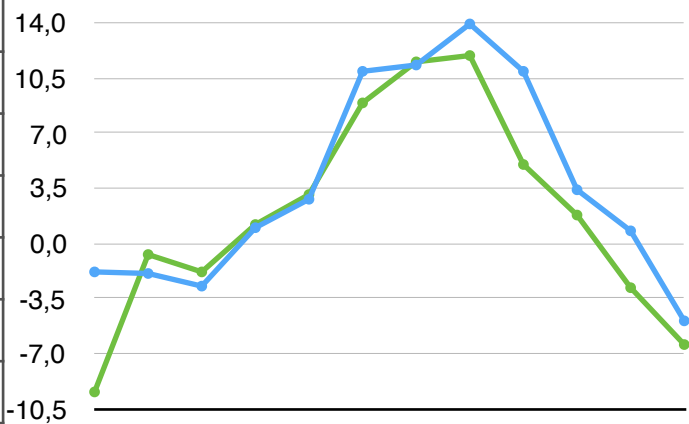

Températures semi-horaires de la Station Météo NetAtmo - Aix en Pce - 43°31'46.9"N 5°24'12.8"E - altitude 197m

°C moyen

	Janv	Févr	Mars	Avril	Mai	Juin	Juillet	août	Sept	Oct.	Nov.	Déc.
2016	7	6,55	8,36	12,62	15,99	21,05	23,58	22,55	19,43	13,43	9,35	5,21
2017	2,55	7,91	9,82	11,57	15,94	20,46	23,63	23,02	15,41	14,14	6,94	3,08
2018												
2019												
2020												
2021												
2022												

°C Max

	Janv	Févr	Mars	Avril	Mai	Juin	Juillet	août	Sept	Oct.	Nov.	Déc.
2016	15,6	17,3	20,0	22,9	30,0	32,7	35,8	31,1	31,0	21,8	17,9	17,1
2017	13,4	17,9	22,4	23,3	29,9	35,3	37,8	37,1	28,8	24,8	18,6	13,4
2018												
2019												
2020												
2021												
2022												

°C Min

	Janv	Févr	Mars	Avril	Mai	Juin	Juillet	août	Sept	Oct.	Nov.	Déc.
2016	-1,8	-1,9	-2,7	1,0	2,8	10,9	11,3	13,9	10,9	3,4	0,8	-4,9
2017	-9,4	-0,7	-1,8	1,2	3,1	8,9	11,5	11,9	5,0	1,8	-2,8	-6,4
2018												
2019												
2020												
2021												
2022												