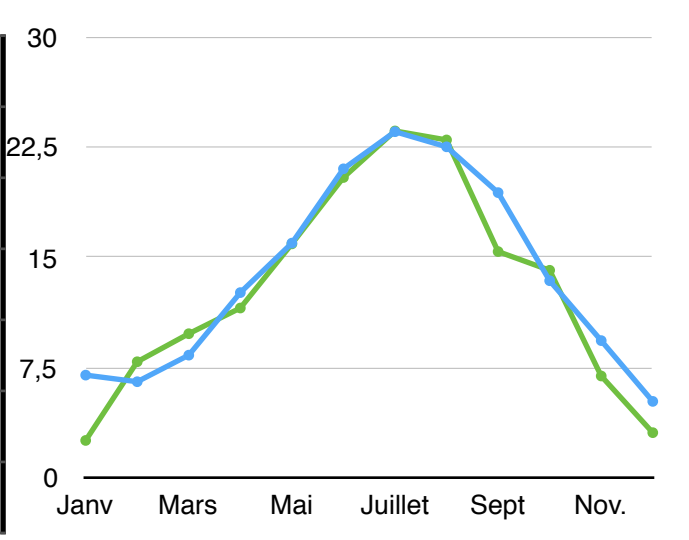

Températures semi-horaires de la Station Météo NetAtmo - Aix en Pce - 43°31'46.9"N 5°24'12.8"E - altitude 197m

°C moyen

	Janv	Févr	Mars	Avril	Mai	Juin	Juillet	août	Sept	Oct.	Nov.	Déc.
2016	7	6,55	8,36	12,62	15,99	21,05	23,58	22,55	19,43	13,43	9,35	5,21
2017	2,55	7,91	9,82	11,57	15,94	20,46	23,63	23,02	15,41	14,14	6,94	3,08
2018												
2019												
2020												
2021												
2022												

°C Max

	Janv	Févr	Mars	Avril	Mai	Juin	Juillet	août	Sept	Oct.	Nov.	Déc.
2016	15,6	17,3	20,0	22,9	30,0	32,7	35,8	31,1	31,0	21,8	17,9	17,1
2017	13,4	17,9	22,4	23,3	29,9	35,3	37,8	37,1	28,8	24,8	18,6	13,4
2018												
2019												
2020												
2021												
2022												

°C Min

	Janv	Févr	Mars	Avril	Mai	Juin	Juillet	août	Sept	Oct.	Nov.	Déc.
2016	-1,8	-1,9	-2,7	1,0	2,8	10,9	11,3	13,9	10,9	3,4	0,8	-4,9
2017	-9,4	-0,7	-1,8	1,2	3,1	8,9	11,5	11,9	5,0	1,8	-2,8	-6,4
2018												
2019												
2020												
2021												
2022												