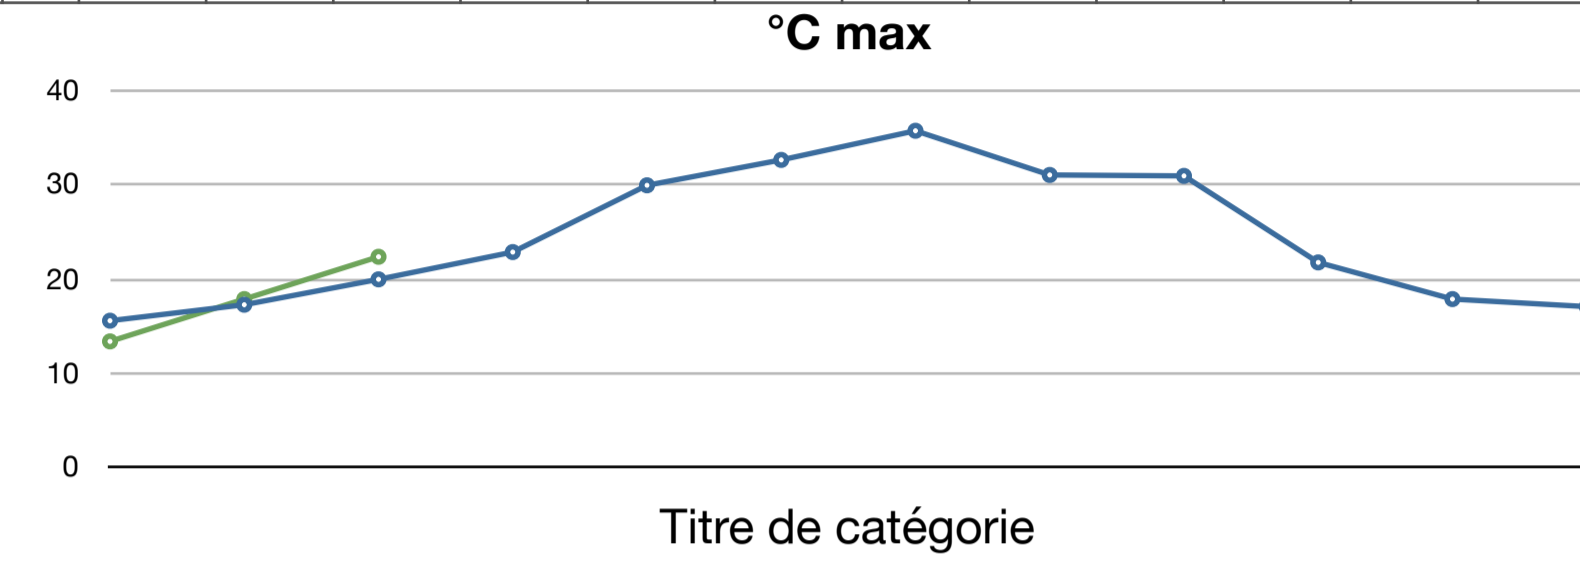

Températures semi-horaires de la Station Météo NetAtmo - Aix en Pce - 43°31'46.9"N 5°24'12.8"E - altitude 197m

	°C moyen												Max												Min											
	Janv	Févr	Mars	Avril	Mai	Juin	Juillet	Août	Sept	Oct.	Nov.	Déc.	Janv	Févr	Mars	Avril	Mai	Juin	Juillet	Août	Sept	Oct.	Nov.	Déc.	Janv	Févr	Mars	Avril	Mai	Juin	Juillet	Août	Sept	Oct.	Nov.	Déc.
2016	7	6,55	8,36	12,62	15,99	21,05	23,58	22,55	19,43	13,43	9,35	5,21	15,6	17,3	20	22,9	30	32,7	35,8	31,1	31	21,80	17,90	17,10	-1,8	-1,9	-2,7	1	2,8	10,9	11,3	13,9	10,9	3,40	0,8	-4,9
2017	2,55	7,91	9,82										13,40	17,9	22,4										-9,4	-0,70	-1,8									
2018																																				
2019																																				
2020																																				
2021																																				
2022																																				

Distribution mensuelle des températures

	-15	-10	-5	0	5	10	15	20	25	30	35
2016 Janvier	0	0	0	37	406	685	359	1	0	0	0
février	0	0	0	47	329	728	317	64	3	0	0
mars	0	0	0	18	304	638	416	101	3	0	0
avril	0	0	0	0	32	339	593	457	67	0	0
mai	0	0	0	0	10	143	501	489	299	45	0
juin	0	0	0	0	0	0	166	525	424	285	5
juillet	0	0	0	0	0	0	64	320	509	404	2
août	0	0	0	0	0	0	23	386	409	400	0
septemb	0	0	0	0	0	0	248	476	504	237	1
octobre	0	0	0	0	22	299	609	490	70	0	1
novemb	0	0	0	0	247	482	576	134	0	0	1
décembr	0	0	0	212	504	469	268	18	0	0	1

Distribution mensuelle des gradients

	-2	-1,5	-1	-0,5	0	0,5	1	1,5	2	2,5
2016 Janvier	0	2	21	108	558	589	167	36	6	2
février	0	0	22	142	603	459	185	63	11	3
mars	4	0	16	187	572	390	205	94	14	3
avril	7	11	40	131	558	428	204	88	19	3
mai	32	17	34	178	471	345	275	100	27	3
juin	42	23	51	163	419	346	293	114	23	3
juillet	11	22	81	187	425	328	292	110	28	3
août	3	2	48	167	440	513	209	93	8	3
septemb	4	3	29	180	615	324	227	89	9	3
octobre	3	2	22	111	632	443	214	53	5	3
novemb	1	0	7	86	603	557	153	28	3	3
décembr	6	10	54	119	563	406	174	75	22	3