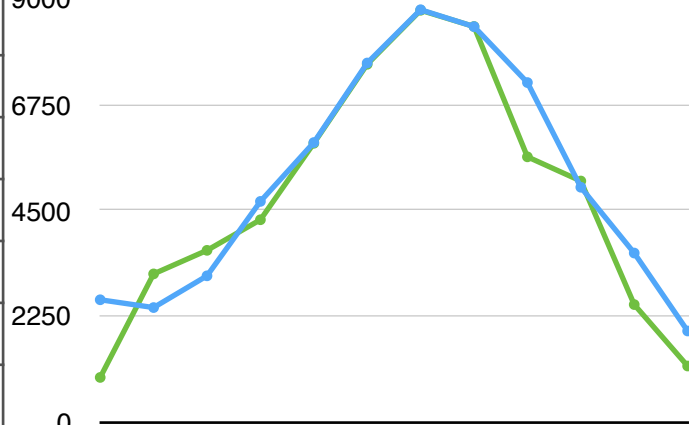

°C Max

	Janv	Févr	Mars	Avril	Mai	Juin	Juillet	août	Sept	Oct.	Nov.	Déc.
2016	15,6	17,3	20,0	22,9	30,0	32,7	35,8	31,1	31,0	21,8	17,9	17,1
2017	13,4	17,9	22,4	23,3	29,9	35,3	37,8	37,1	28,8	24,8	18,6	13,4
2018												
2019												
2020												
2021												
2022												

°C Min

	Janv	Févr	Mars	Avril	Mai	Juin	Juillet	août	Sept	Oct.	Nov.	Déc.
2016	-1,8	-1,9	-2,7	1,0	2,8	10,9	11,3	13,9	10,9	3,4	0,8	-4,9
2017	-9,4	-0,7	-1,8	1,2	3,1	8,9	11,5	11,9	5,0	1,8	-2,8	-6,4
2018												
2019												
2020												
2021												
2022												

Max-Min moyen

	Janv	Févr	Mars	Avril	Mai	Juin	Juillet	août	Sept	Oct.	Nov.	Déc.
2016	7,3	8,12	10,48	10,42	13,16	12,72	23,59	22,45	10,2	8,83	7,21	10,53
2017	9,72	8,94	9,27	13,28	16,14	16,24	14,49	15,30	12,57	14,67	7,46	3,51
2018												
2019												
2020												
2021												
2022												

Cumul thermique

	Janv	Févr	Mars	Avril	Mai	Juin	Juillet	août	Sept	Oct.	Nov.	Déc.
2016	2595	2429	3104	4687	5939	7631	8764	8405	7215	4988	3589	1931
2017	943	3145	3646	4297	5923	7604	8753	8407	5635	5121	2493	1186
2018												
2019												
2020												
2021												
2022												