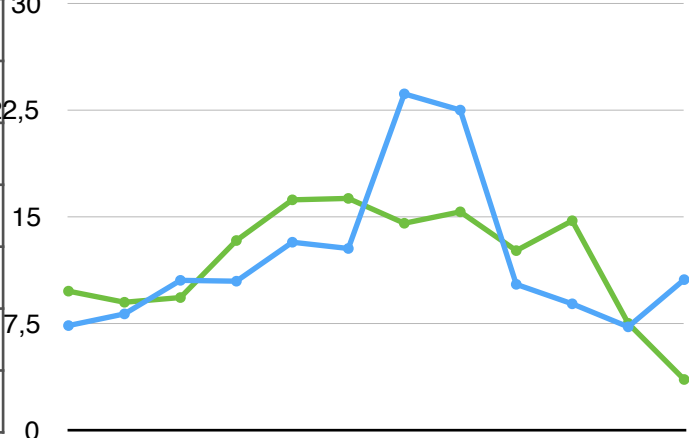

Janv	Févr	Mars	Avril	Mai	Juin	Juillet	août	Sept	Oct.	Nov.	Déc.
2016	7,3	8,12	10,48	10,42	13,16	12,72	23,59	22,45	10,2	8,83	7,21	10,53
2017	9,72	8,94	9,27	13,28	16,14	16,24	14,49	15,30	12,57	14,67	7,46	3,51
2018												
2019												
2020												
2021												
2022												

Cumul thermique