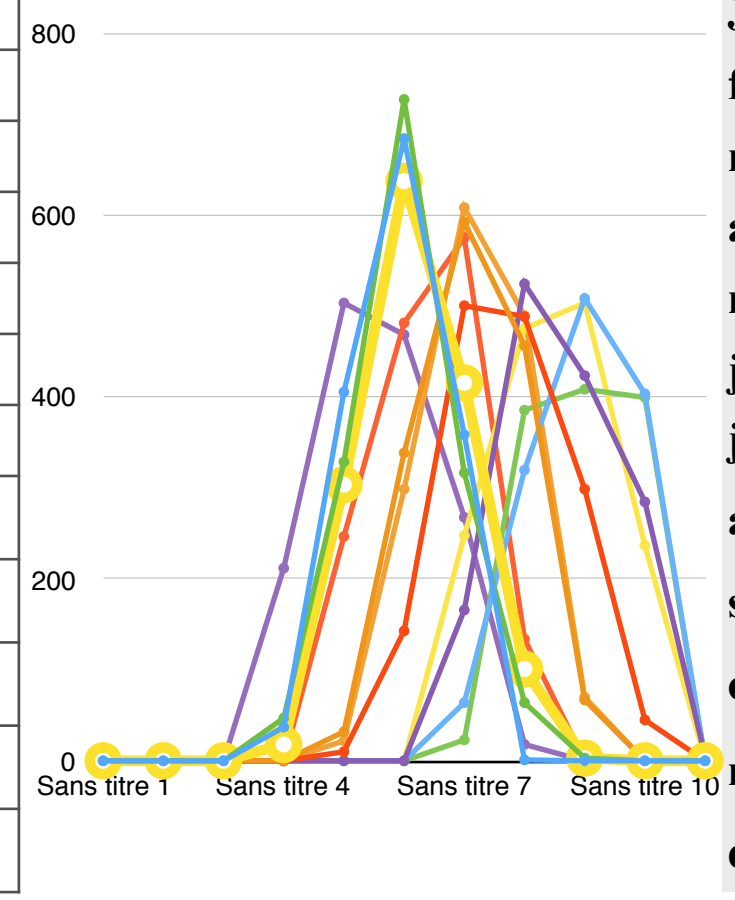

2016	-15	-10	-5	0	5	10	15	20	25	30	35
Janvier	0	0	0	37	406	685	359	1	0	0	0
février	0	0	0	47	329	728	317	64	3	0	0
mars	0	0	0	18	304	638	416	101	3	0	0
avril	0	0	0	0	32	339	593	457	67	0	0
mai	0	0	0	0	10	143	501	489	299	45	0
juin	0	0	0	0	0	0	166	525	424	285	5
juillet	0	0	0	0	0	0	64	320	509	404	2
août	0	0	0	0	0	0	23	386	409	400	0
septembre	0	0	0	0	0	0	248	476	504	237	1
octobre	0	0	0	0	22	299	609	490	70	0	1
novembre	0	0	0	0	247	482	576	134	0	0	1
décembre	0	0	0	212	504	469	268	18	0	0	1

2017	-15	-10	-5	0	5	10	15	20	25	30	35
Janvier	0	0	79	398	425	424	107	0	0	0	1
février	0	0	0	9	277	555	447	52	0	0	1
mars	0	0	0	14	199	552	391	249	29	0	1
avril	0	0	0	0	126	528	379	305	102	0	1
mai	0	0	0	0	19	183	450	401	228	176	1
juin	0	0	0	0	0	6	143	318	403	260	3
juillet	0	0	0	0	0	0	56	408	396	395	13
août	0	0	0	0	0	0	111	418	383	353	39
septembre	0	0	0	0	0	139	546	366	312	51	1
octobre	0	0	0	0	44	306	430	433	239	0	1
novembre	0	0	0	166	371	474	345	122	0	0	1
décembre	0	0	18	328	625	427	89	0	0	0	1