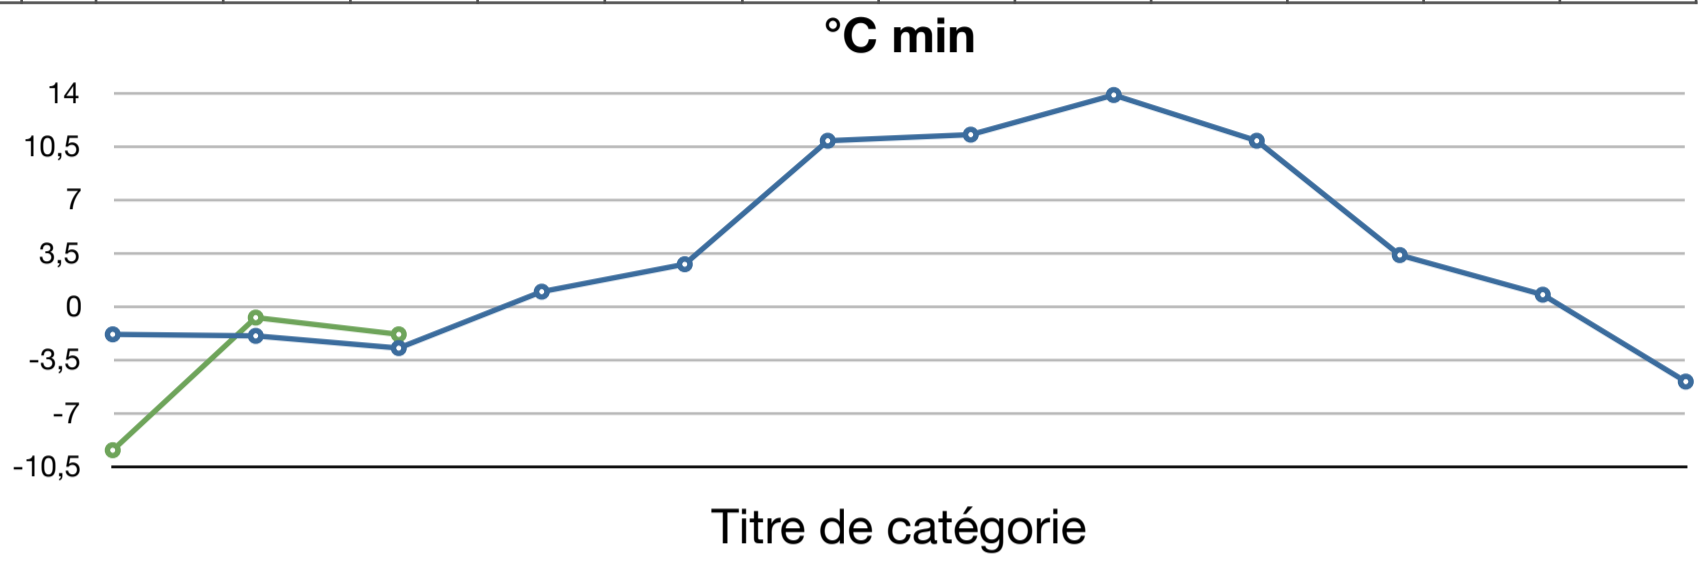

Températures semi-horaires de la Station Météo NetAtmo - Aix en Pce - 43°31'46.9"N 5°24'12.8"E - altitude 197m

	°C moyen												Max												Min											
	Janv	Févr	Mars	Avril	Mai	Juin	Juillet	Août	Sept	Oct.	Nov.	Déc.	Janv	Févr	Mars	Avril	Mai	Juin	Juillet	Août	Sept	Oct.	Nov.	Déc.	Janv	Févr	Mars	Avril	Mai	Juin	Juillet	Août	Sept	Oct.	Nov.	Déc.
2016	7	6,55	8,36	12,62	15,99	21,05	23,58	22,55	19,43	13,43	9,35	5,21	15,6	17,3	20	22,9	30	32,7	35,8	31,1	31	21,80	17,90	17,10	-1,8	-1,9	-2,7	1	2,8	10,9	11,3	13,9	10,9	3,40	0,8	-4,9
2017	2,55	7,91	9,82										13,40	17,9	22,4										-9,4	-0,70	-1,8									
2018																																				
2019																																				
2020																																				
2021																																				
2022																																				

Distribution mensuelle des températures

	-15	-10	-5	0	5	10	15	20	25	30	35
2016 Janvier	0	0	0	37	406	685	359	1	0	0	0
février	0	0	0	47	329	728	317	64	3	0	0
mars	0	0	0	18	304	638	416	101	3	0	0
avril	0	0	0	0	32	339	593	457	67	0	0
mai	0	0	0	0	10	143	501	489	299	45	0
juin	0	0	0	0	0	0	166	525	424	285	5
juillet	0	0	0	0	0	0	64	320	509	404	2
août	0	0	0	0	0	0	23	386	409	400	0
septemb	0	0	0	0	0	0	248	476	504	237	1
octobre	0	0	0	0	22	299	609	490	70	0	1
novemb	0	0	0	0	247	482	576	134	0	0	1
décembr	0	0	0	212	504	469	268	18	0	0	1

Distribution mensuelle des gradients

	-2	-1,5	-1	-0,5	0	0,5	1	1,5	2	2,5
2016 Janvier	0	2	21	108	558	589	167	36	6	2
février	0	0	22	142	603	459	185	63	11	3
mars	4	0	16	187	572	390	205	94	14	3
avril	7	11	40	131	558	428	204	88	19	3
mai	32	17	34	178	471	345	275	100	27	3
juin	42	23	51	163	419	346	293	114	23	3
juillet	11	22	81	187	425	328	292	110	28	3
août	3	2	48	167	440	513	209	93	8	3
septemb	4	3	29	180	615	324	227	89	9	3
octobre	3	2	22	111	632	443	214	53	5	3
novemb	1	0	7	86	603	557	153	28	3	3
décembr	6	10	54	119	563	406	174	75	22	3