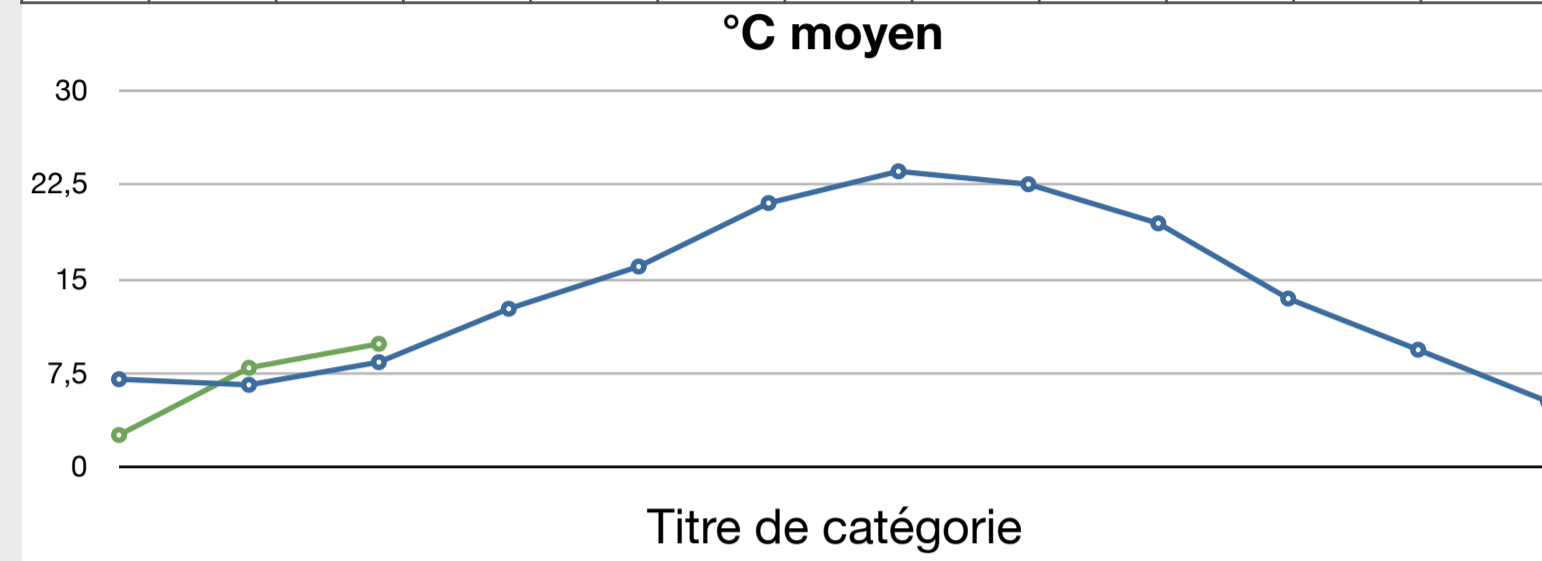

Températures semi-horaires de la Station Météo NetAtmo - Aix en Pce - 43°31'46.9"N 5°24'12.8"E - altitude 197m

	°C moyen												Max												Min											
	Janv	Févr	Mars	Avril	Mai	Juin	Juillet	Août	Sept	Oct.	Nov.	Déc.	Janv	Févr	Mars	Avril	Mai	Juin	Juillet	Août	Sept	Oct.	Nov.	Déc.	Janv	Févr	Mars	Avril	Mai	Juin	Juillet	Août	Sept	Oct.	Nov.	Déc.
2016	7	6,55	8,36	12,62	15,99	21,05	23,58	22,55	19,43	13,43	9,35	5,21	15,6	17,3	20	22,9	30	32,7	35,8	31,1	31	21,80	17,90	17,10	-1,8	-1,9	-2,7	1	2,8	10,9	11,3	13,9	10,9	3,40	0,8	-4,9
2017	2,55	7,91	9,82										13,40	17,9	22,4										-9,4	-0,70	-1,8									
2018																																				
2019																																				
2020																																				
2021																																				
2022																																				

Distribution mensuelle des températures

	-15	-10	-5	0	5	10	15	20	25	30	35
2016 Janvier	0	0	0	37	406	685	359	1	0	0	0
février	0	0	0	47	329	728	317	64	3	0	0
mars	0	0	0	18	304	638	416	101	3	0	0
avril	0	0	0	0	32	339	593	457	67	0	0
mai	0	0	0	0	10	143	501	489	299	45	0
juin	0	0	0	0	0	0	166	525	424	285	5
juillet	0	0	0	0	0	0	64	320	509	404	2
août	0	0	0	0	0	0	23	386	409	400	0
septemb	0	0	0	0	0	0	248	476	504	237	1
octobre	0	0	0	0	22	299	609	490	70	0	1
novemb	0	0	0	0	247	482	576	134	0	0	1
décembr	0	0	0	212	504	469	268	18	0	0	1

Distribution mensuelle des gradients

	-2	-1,5	-1	-0,5	0	0,5	1	1,5	2	2,5
2016 Janvier	0	2	21	108	558	589	167	36	6	2
février	0	0	22	142	603	459	185	63	11	3
mars	4	0	16	187	572	390	205	94	14	3
avril	7	11	40	131	558	428	204	88	19	3
mai	32	17	34	178	471	345	275	100	27	3
juin	42	23	51	163	419	346	293	114	23	3
juillet	11	22	81	187	425	328	292	110	28	3
août	3	2	48	167	440	513	209	93	8	3
septemb	4	3	29	180	615	324	227	89	9	3
octobre	3	2	22	111	632	443	214	53	5	3
novemb	1	0	7	86	603	557	153	28	3	3
décembr	6	10	54	119	563	406	174	75	22	3